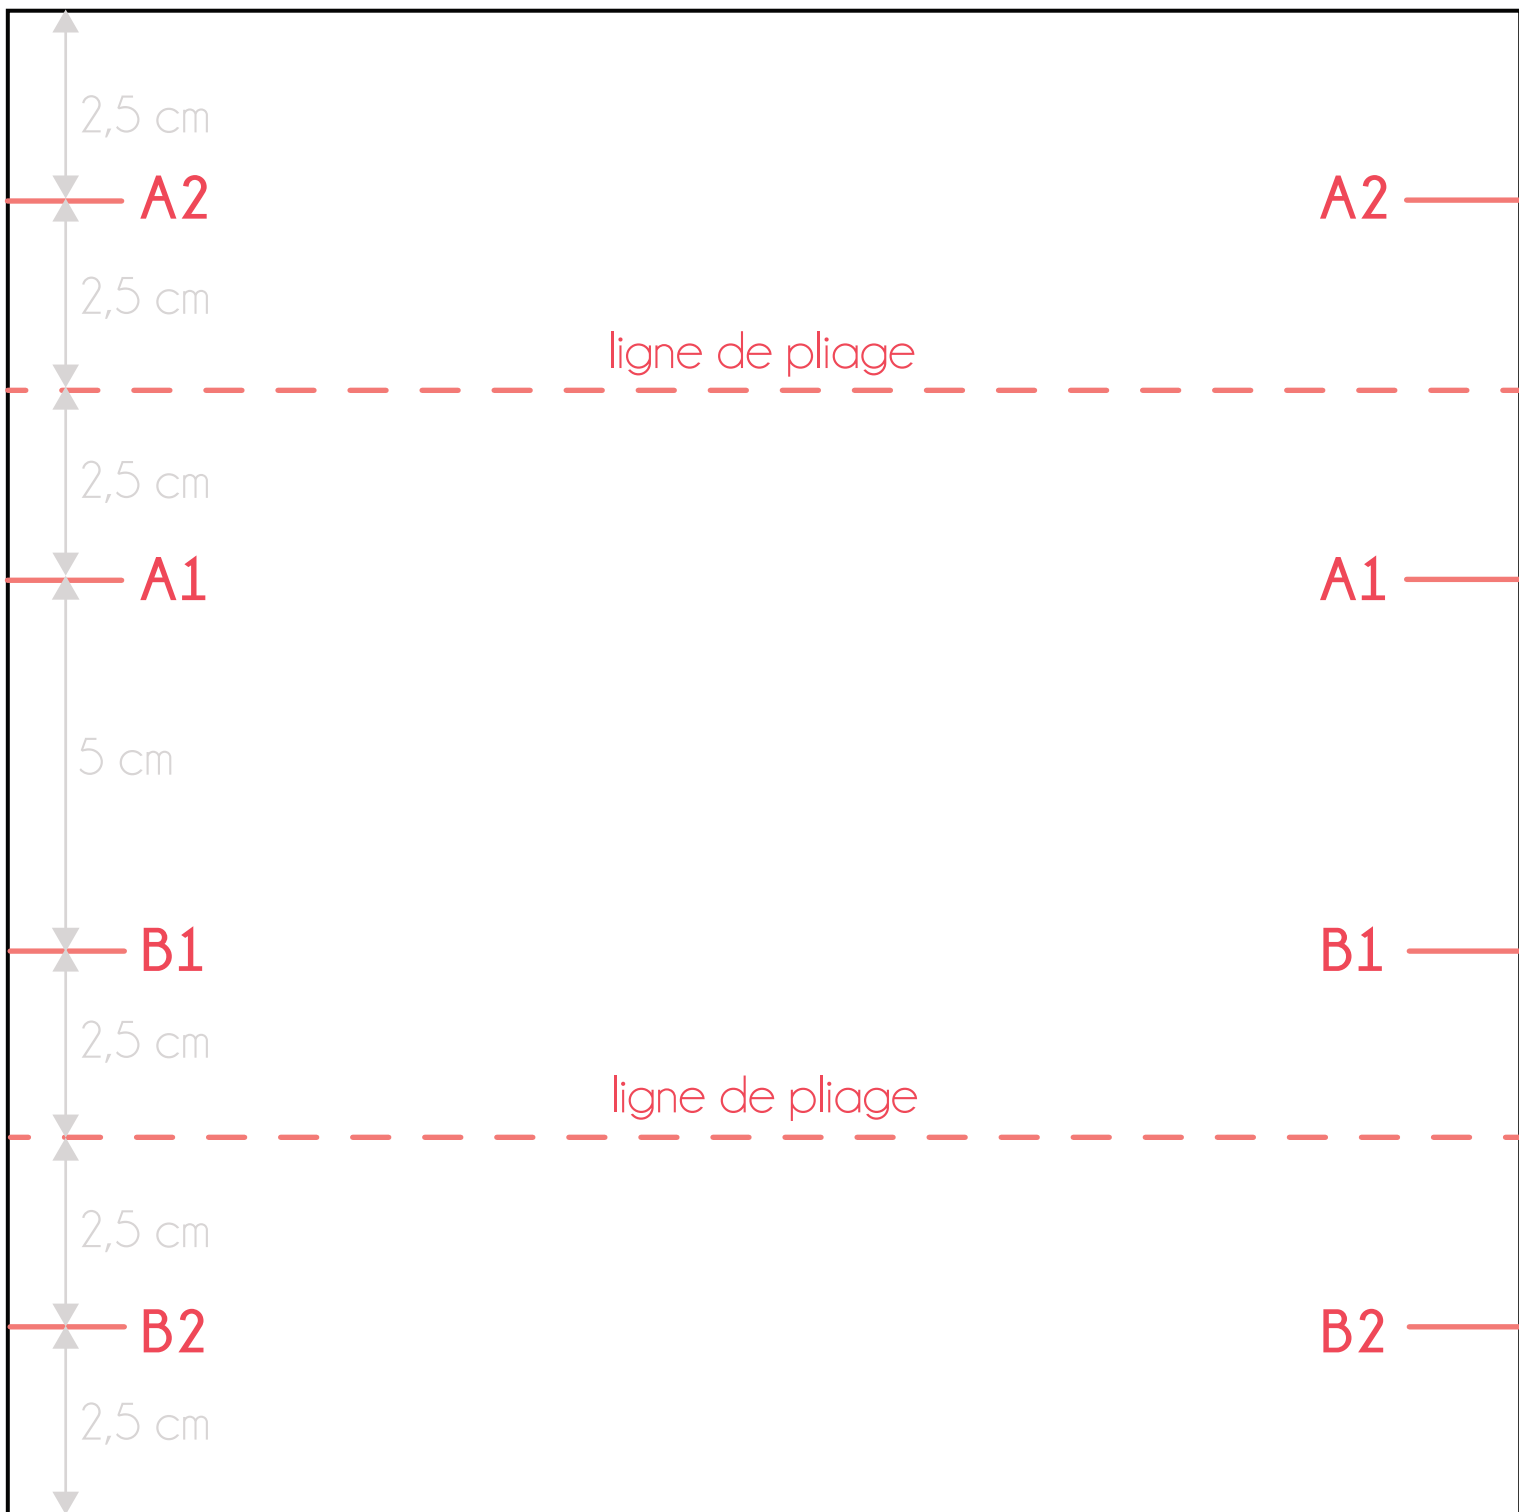

Le patron du masque

Taille adulte

Carré de 20 x 20 cm

Le patron du masque

Taille junior

Carré de 17 x 17 cm